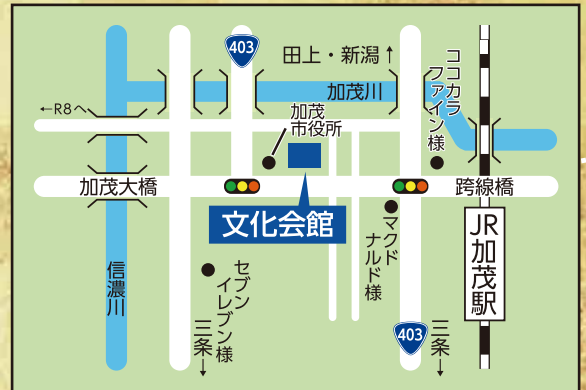

お問合せ

加茂文化会館 TEL.0256-53-0842 (受付:9:00~17:00) 休館:火曜日

〒959-1313 新潟県加茂市幸町2丁目3-5

主催:加茂文化会館 (指定管理者:株式会社ケイミックスパブリックビジネス)

後援:加茂市教育委員会・加茂文化協会・加茂美術協会・加茂いけばな協会