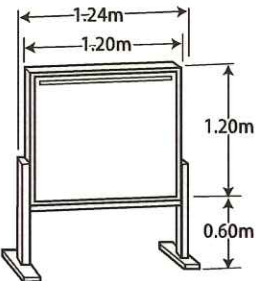

加茂文化会館
主な備品の寸法及び保有数

吊看板(横) (大ホール ステージ用)
 W7.32m×H1.00m
 吊看板(横) (小ホール ステージ用)
 W3.64m×H0.61m

スタッキングイス (小ホール用)

めくり台 (有料1台100円)

外立看板(10個)
 (大) W0.92m×H1.83m

吊看板(横) (小ホール ステージ用)

国旗(パネル大) W2.25m×H1.50m
 国旗(パネル) W1.50m×H1.05m
 市旗(パネル) W1.50m×H1.05m

トンボ(10個)

移動黒板 2枚
 (内 ホワイトボード 1枚)

ハンガーラック(大) W1.80m×H1.80m

展示パネル(有料1枚100円)

演壇(大) W1.50m×D0.80m×H0.90m 1台 有料500円
 演壇(小) W0.90m×D0.50m×H1.00m 1台 有料500円
 花台 W0.60m×D0.60m×H0.70m 2台

テーブル(折たたみ式) 54台

サイドスタックテーブル 10台

姿見 5ヶ (W0.55m×H1.52m)
 傘立 240本

座卓 7台

座イス 16ヶ