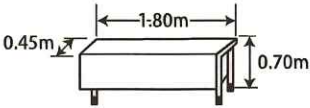

トンボ(10個)

移動黒板 2枚
 (内 ホワイトボード 1枚)

ハンガーラック(大) W1.80m×H1.80m

展示パネル(有料1枚100円)

演壇(大) W1.50m×D0.80m×H0.90m 1台 有料500円
 演壇(小) W0.90m×D0.50m×H1.00m 1台 有料500円
 花台 W0.60m×D0.60m×H0.70m 2台

テーブル(折たたみ式) 54台

サイドスタックテーブル 10台