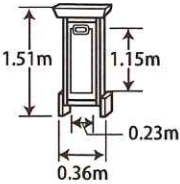

加茂文化会館
主な備品の寸法及び保有数

吊看板(横) (大ホール ステージ用)
 W7.32m×H1.00m
 吊看板(横) (小ホール ステージ用)
 W3.64m×H0.61m

スタッキングイス (小ホール用)

めくり台 (有料1台100円)

外立看板(10個)
 (大) W0.92m×H1.83m

吊看板(横) (小ホール ステージ用)

国旗(パネル大) W2.25m×H1.50m
 国旗(パネル) W1.50m×H1.05m
 市旗(パネル) W1.50m×H1.05m

トンボ(10個)

移動黒板 2枚
 (内 ホワイトボード 1枚)

ハンガーラック(大) W1.80m×H1.80m

展示パネル(有料1枚100円)

演壇(大) W1.50m×D0.80m×H0.90m 1台 有料500円
 演壇(小) W0.90m×D0.50m×H1.00m 1台 有料500円
 花台 W0.60m×D0.60m×H0.70m 2台

テーブル(折たたみ式) 54台

サイドスタックテーブル 10台

姿見 5ヶ (W0.55m×H1.52m)
 傘立 240本

座卓 7台

座イス 16ヶ