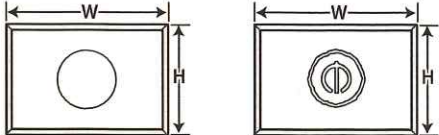

加茂文化会館
主な備品の寸法及び保有数

吊看板(横) (大ホール ステージ用)
 W7.32m×H1.00m
 吊看板(横) (小ホール ステージ用)
 W3.64m×H0.61m

スタッキングイス (小ホール用)

めくり台 (有料1台100円)

外立看板(10個)
 (大) W0.92m×H1.83m

吊看板(横) (小ホール ステージ用)

国旗(パネル大) W2.25m×H1.50m
 国旗(パネル) W1.50m×H1.05m
 市旗(パネル) W1.50m×H1.05m

トンボ(10個)

移動黒板 2枚
 (内 ホワイトボード 1枚)

ハンガーラック(大) W1.80m×H1.80m

展示パネル(有料1枚100円)

演壇(大) W1.50m×D0.80m×H0.90m 1台 有料500円
 演壇(小) W0.90m×D0.50m×H1.00m 1台 有料500円
 花台 W0.60m×D0.60m×H0.70m 2台

テーブル(折たたみ式) 54台

サイドスタックテーブル 10台

姿見 5ヶ (W0.55m×H1.52m)
 傘立 240本

座卓 7台

座イス 16ヶ