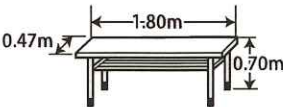

トンボ(10個)

移動黒板 2枚
 (内 ホワイトボード 1枚)

ハンガーラック(大) W1.80m×H1.80m

展示パネル(有料1枚100円)

演壇(大) W1.50m×D0.80m×H0.90m 1台 有料500円
 演壇(小) W0.90m×D0.50m×H1.00m 1台 有料500円
 花台 W0.60m×D0.60m×H0.70m 2台

テーブル(折たたみ式) 54台

サイドスタックテーブル 10台