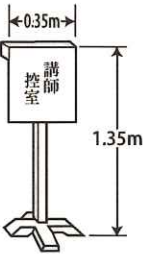

加茂文化会館
主な備品の寸法及び保有数

吊看板(横) (大ホール ステージ用)
 W7.32m×H1.00m
 吊看板(横) (小ホール ステージ用)
 W3.64m×H0.61m

スタッキングイス (小ホール用)

めくり台 (有料1台100円)

外立看板(10個)
 (大) W0.92m×H1.83m

吊看板(横) (小ホール ステージ用)

国旗(パネル大) W2.25m×H1.50m
 国旗(パネル) W1.50m×H1.05m
 市旗(パネル) W1.50m×H1.05m

トンボ(10個)

移動黒板 2枚
 (内 ホワイトボード 1枚)

ハンガーラック(大) W1.80m×H1.80m

展示パネル(有料1枚100円)

演壇(大) W1.50m×D0.80m×H0.90m 1台 有料500円
 演壇(小) W0.90m×D0.50m×H1.00m 1台 有料500円
 花台 W0.60m×D0.60m×H0.70m 2台

テーブル(折たたみ式) 54台

サイドスタックテーブル 10台

姿見 5ヶ (W0.55m×H1.52m)
 傘立 240本

座卓 7台

座イス 16ヶ